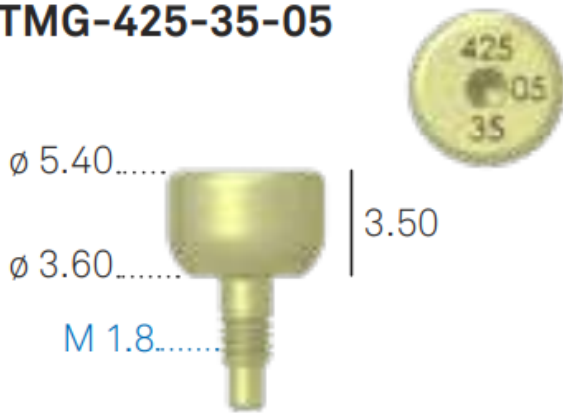

HEAL.ABUT.PRAMA IN0,5H3,5D4,2

Šifra: SW-LTMG42535-05
Kategorija proizvoda: Sistem PRAMA
Proizvođač: SWEDEN & MARTINA

Cena: **2.803,00** rsd.

L-TMG-425-35-05

0